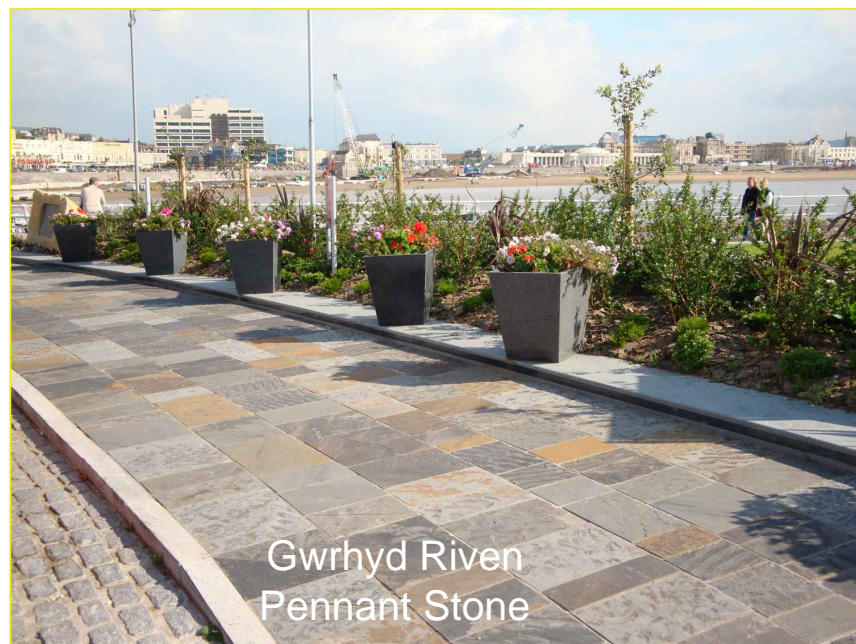

Hebe rakiensis

'Lavandula angustifolia
hidcote'

Carex elata 'aurea'

Allium
purple sensation

Stachys 'silvercarpet'

Woodscape
Bespoke Bench

Woodscape Stave 4-slat
Backrest Seat: Double-sided

Molinia caerulea 'Heidebraut'